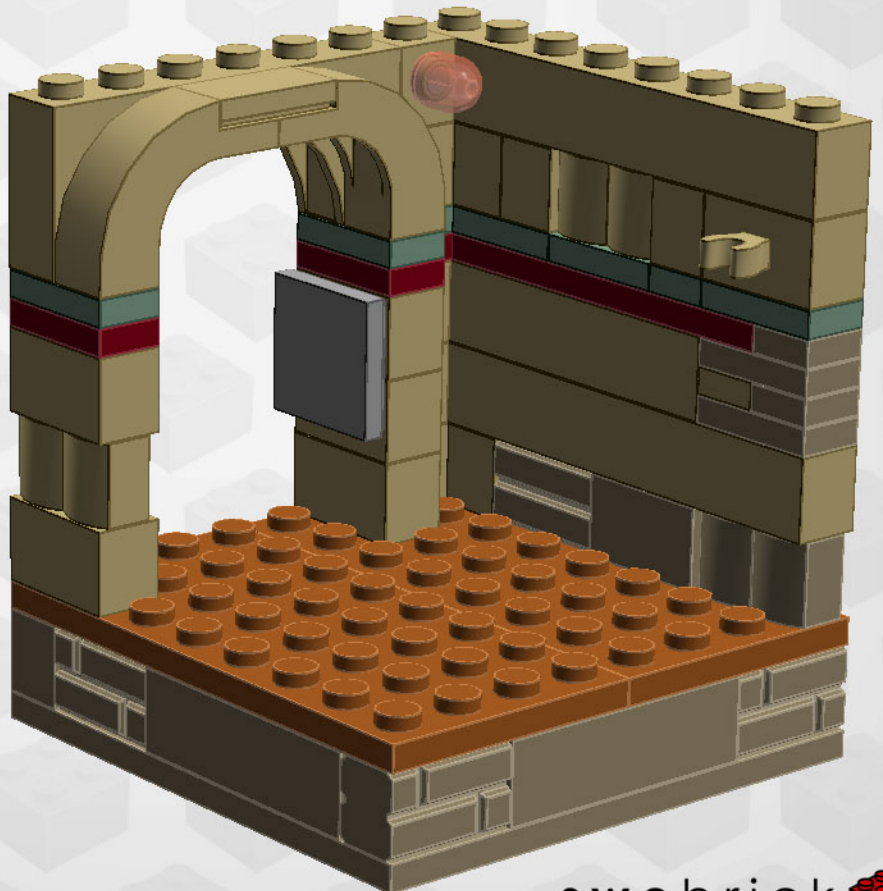

10

13

14

15

16

17

18

Name	Picture	Part	Color code	#
BOTTLE 1X1X2 M		95228	111 - Tr. Brown	2
BRICK 1X2		3004	138 - Sand Yellow	1
BRICK 1X4		3010	138 - Sand Yellow	4
PLATE 1X2		3023	138 - Sand Yellow	2
PLATE 1X1		3024	138 - Sand Yellow	2
PALISADE BRICK 1X2		30136	138 - Sand Yellow	1
PLATE 8X8		41539	138 - Sand Yellow	1
Profile brick 1x2 single gro.		98283	138 - Sand Yellow	7
PLATE 1X2		3023	151 - Sand Green	6
PLATE 1X1		3024	151 - Sand Green	1
PLATE 1X2		3023	154 - New Dark Red	3
PLATE 1X6		3666	154 - New Dark Red	1
PIE Ø15.83		93568	18 - Nougat, 1 - White	1
MINI LOWER PART		73200	192 - Reddish Brown	1
FLAT TILE 2X2		3068	194 - Medium Stone Grey	1
MINI UPPER PART		76382	Stone Grey, 1 - White, 283 -	1
MINI SPACEGUN W.RIB Ø3.2 SHAFT		95199	199 - Dark Stone Grey	1
MINI UPPER PART		76382	26 - Black, 330 - Olive Green	1
NOSE CONE SMALL 1X1		4589	297 - Warm Gold	1
PLATE 1X1 ROUND		6141	297 - Warm Gold	1
CUP WITHOUT WREATH		6269	297 - Warm Gold	1
PLATE 1X1 ROUND		6141	315 - Silver Metallic	1
GREEDO HEAD		47545	330 - Olive Green	1
MINI LOWER PART		73200	330 - Olive Green	1
PLATE 4X8		3035	38 - Dark Orange	2
FLAT TILE 1X1, ROUND		98138	40 - Transparent	1