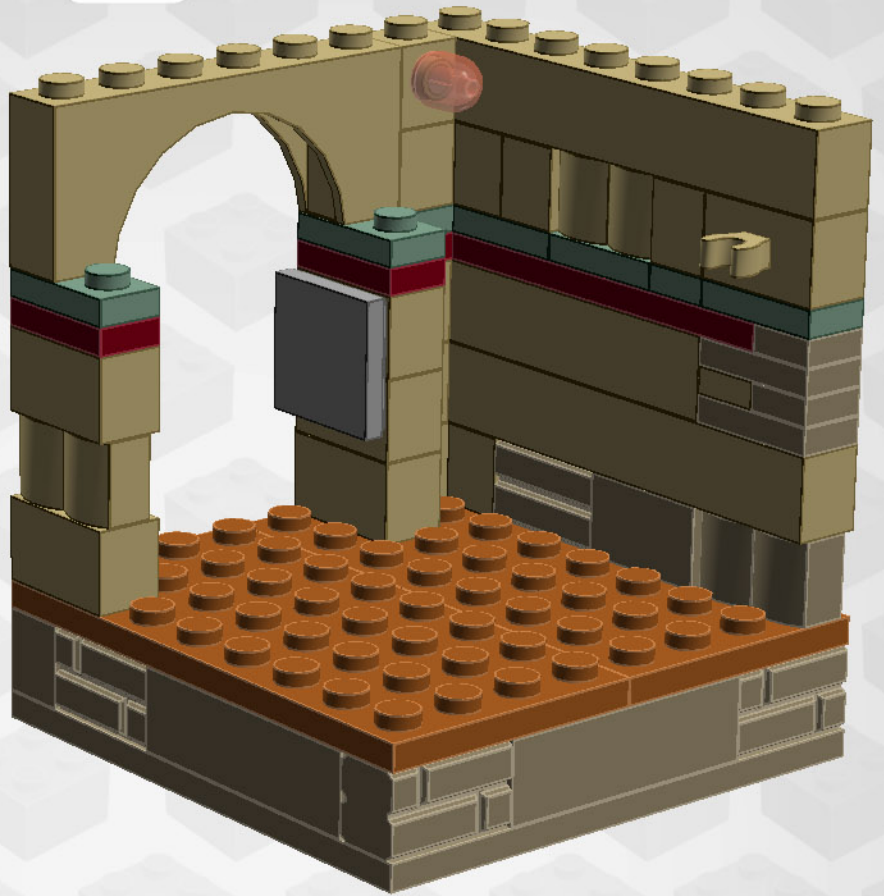

10

13

14

15

16

17

18

Name	Picture	Part	Color code	#
BOTTLE 1X1X2 M		95228	111 - Tr. Brown	2
BRICK 1X2		3004	138 - Sand Yellow	1
BRICK 1X4		3010	138 - Sand Yellow	4
PLATE 1X2		3023	138 - Sand Yellow	2
PLATE 1X1		3024	138 - Sand Yellow	2
PALISADE BRICK 1X2		30136	138 - Sand Yellow	1
PLATE 8X8		41539	138 - Sand Yellow	1
Profile brick 1x2 single gro.		98283	138 - Sand Yellow	7
PLATE 1X2		3023	151 - Sand Green	6
PLATE 1X1		3024	151 - Sand Green	1
PLATE 1X2		3023	154 - New Dark Red	3
PLATE 1X6		3666	154 - New Dark Red	1
PIE Ø15.83		93568	18 - Nougat, 1 - White	1
MINI LOWER PART		73200	192 - Reddish Brown	1
FLAT TILE 2X2		3068	194 - Medium Stone Grey	1
MINI UPPER PART		76382	Stone Grey, 1 - White, 283 -	1
MINI SPACEGUN W.RIB Ø3.2 SHAFT		95199	199 - Dark Stone Grey	1
MINI UPPER PART		76382	26 - Black, 330 - Olive Green	1
NOSE CONE SMALL 1X1		4589	297 - Warm Gold	1
PLATE 1X1 ROUND		6141	297 - Warm Gold	1
CUP WITHOUT WREATH		6269	297 - Warm Gold	1
PLATE 1X1 ROUND		6141	315 - Silver Metallic	1
GREEDO HEAD		47545	330 - Olive Green	1
MINI LOWER PART		73200	330 - Olive Green	1
PLATE 4X8		3035	38 - Dark Orange	2
FLAT TILE 1X1, ROUND		98138	40 - Transparent	1