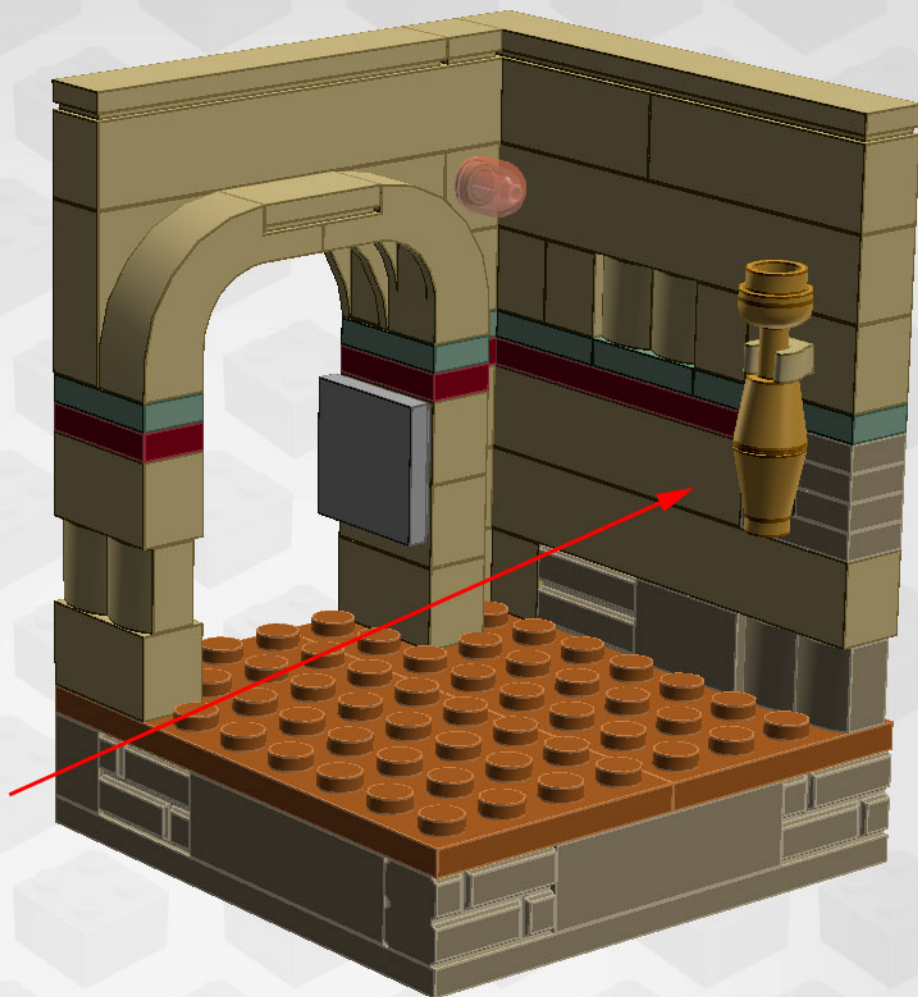

10

13

14

15

16

17

18

Name	Picture	Part	Color code	#
BOTTLE 1X1X2 M		95228	111 - Tr. Brown	2
BRICK 1X2		3004	138 - Sand Yellow	1
BRICK 1X4		3010	138 - Sand Yellow	4
PLATE 1X2		3023	138 - Sand Yellow	2
PLATE 1X1		3024	138 - Sand Yellow	2
PALISADE BRICK 1X2		30136	138 - Sand Yellow	1
PLATE 8X8		41539	138 - Sand Yellow	1
Profile brick 1x2 single gro.		98283	138 - Sand Yellow	7
PLATE 1X2		3023	151 - Sand Green	6
PLATE 1X1		3024	151 - Sand Green	1
PLATE 1X2		3023	154 - New Dark Red	3
PLATE 1X6		3666	154 - New Dark Red	1
PIE Ø15.83		93568	18 - Nougat, 1 - White	1
MINI LOWER PART		73200	192 - Reddish Brown	1
FLAT TILE 2X2		3068	194 - Medium Stone Grey	1
MINI UPPER PART		76382	Stone Grey, 1 - White, 283 -	1
MINI SPACEGUN W.RIB Ø3.2 SHAFT		95199	199 - Dark Stone Grey	1
MINI UPPER PART		76382	26 - Black, 330 - Olive Green	1
NOSE CONE SMALL 1X1		4589	297 - Warm Gold	1
PLATE 1X1 ROUND		6141	297 - Warm Gold	1
CUP WITHOUT WREATH		6269	297 - Warm Gold	1
PLATE 1X1 ROUND		6141	315 - Silver Metallic	1
GREEDO HEAD		47545	330 - Olive Green	1
MINI LOWER PART		73200	330 - Olive Green	1
PLATE 4X8		3035	38 - Dark Orange	2
FLAT TILE 1X1, ROUND		98138	40 - Transparent	1