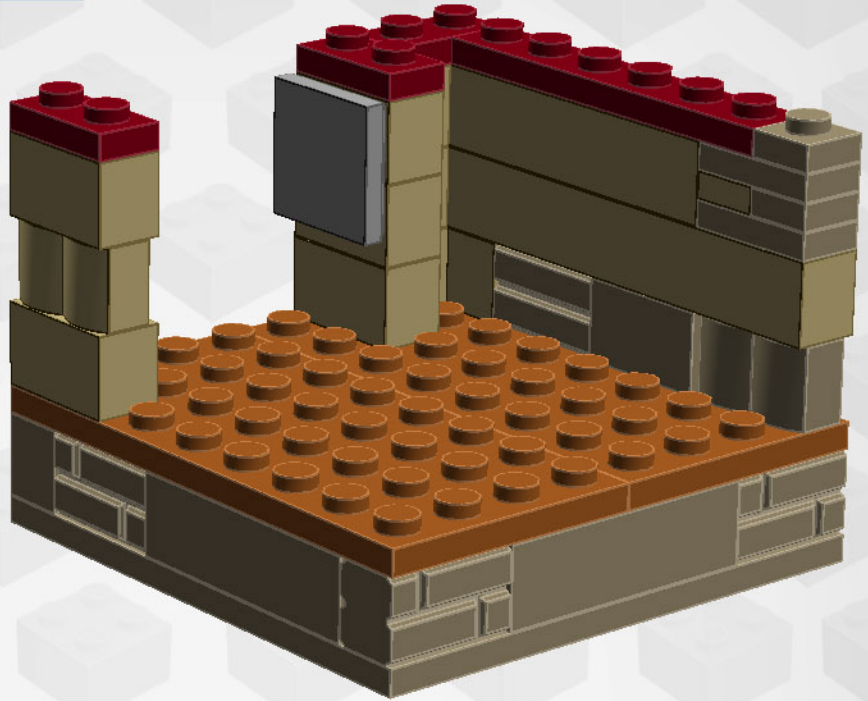

2

3

4

5

6

9

10

11

10

13

14

15

16

17

18

Name	Picture	Part	Color code	#
BOTTLE 1X1X2 M		95228	111 - Tr. Brown	2
BRICK 1X2		3004	138 - Sand Yellow	1
BRICK 1X4		3010	138 - Sand Yellow	4
PLATE 1X2		3023	138 - Sand Yellow	2
PLATE 1X1		3024	138 - Sand Yellow	2
PALISADE BRICK 1X2		30136	138 - Sand Yellow	1
PLATE 8X8		41539	138 - Sand Yellow	1
Profile brick 1x2 single gro.		98283	138 - Sand Yellow	7
PLATE 1X2		3023	151 - Sand Green	6
PLATE 1X1		3024	151 - Sand Green	1
PLATE 1X2		3023	154 - New Dark Red	3
PLATE 1X6		3666	154 - New Dark Red	1
PIE Ø15.83		93568	18 - Nougat, 1 - White	1
MINI LOWER PART		73200	192 - Reddish Brown	1
FLAT TILE 2X2		3068	194 - Medium Stone Grey	1
MINI UPPER PART		76382	Stone Grey, 1 - White, 283 -	1
MINI SPACEGUN W.RIB Ø3.2 SHAFT		95199	199 - Dark Stone Grey	1
MINI UPPER PART		76382	26 - Black, 330 - Olive Green	1
NOSE CONE SMALL 1X1		4589	297 - Warm Gold	1
PLATE 1X1 ROUND		6141	297 - Warm Gold	1
CUP WITHOUT WREATH		6269	297 - Warm Gold	1
PLATE 1X1 ROUND		6141	315 - Silver Metallic	1
GREEDO HEAD		47545	330 - Olive Green	1
MINI LOWER PART		73200	330 - Olive Green	1
PLATE 4X8		3035	38 - Dark Orange	2
FLAT TILE 1X1, ROUND		98138	40 - Transparent	1