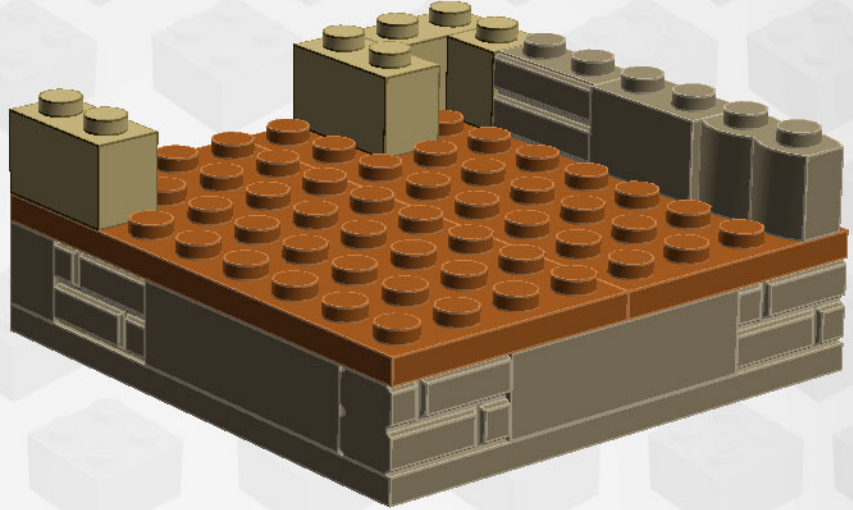

2

3

4

5

6

9

10

11

10

13

14

15

16

17

18

Name	Picture	Part	Color code	#
BOTTLE 1X1X2 M		95228	111 - Tr. Brown	2
BRICK 1X2		3004	138 - Sand Yellow	1
BRICK 1X4		3010	138 - Sand Yellow	4
PLATE 1X2		3023	138 - Sand Yellow	2
PLATE 1X1		3024	138 - Sand Yellow	2
PALISADE BRICK 1X2		30136	138 - Sand Yellow	1
PLATE 8X8		41539	138 - Sand Yellow	1
Profile brick 1x2 single gro.		98283	138 - Sand Yellow	7
PLATE 1X2		3023	151 - Sand Green	6
PLATE 1X1		3024	151 - Sand Green	1
PLATE 1X2		3023	154 - New Dark Red	3
PLATE 1X6		3666	154 - New Dark Red	1
PIE Ø15.83		93568	18 - Nougat, 1 - White	1
MINI LOWER PART		73200	192 - Reddish Brown	1
FLAT TILE 2X2		3068	194 - Medium Stone Grey	1
MINI UPPER PART		76382	Stone Grey, 1 - White, 283 -	1
MINI SPACEGUN W.RIB Ø3.2 SHAFT		95199	199 - Dark Stone Grey	1
MINI UPPER PART		76382	26 - Black, 330 - Olive Green	1
NOSE CONE SMALL 1X1		4589	297 - Warm Gold	1
PLATE 1X1 ROUND		6141	297 - Warm Gold	1
CUP WITHOUT WREATH		6269	297 - Warm Gold	1
PLATE 1X1 ROUND		6141	315 - Silver Metallic	1
GREEDO HEAD		47545	330 - Olive Green	1
MINI LOWER PART		73200	330 - Olive Green	1
PLATE 4X8		3035	38 - Dark Orange	2
FLAT TILE 1X1, ROUND		98138	40 - Transparent	1