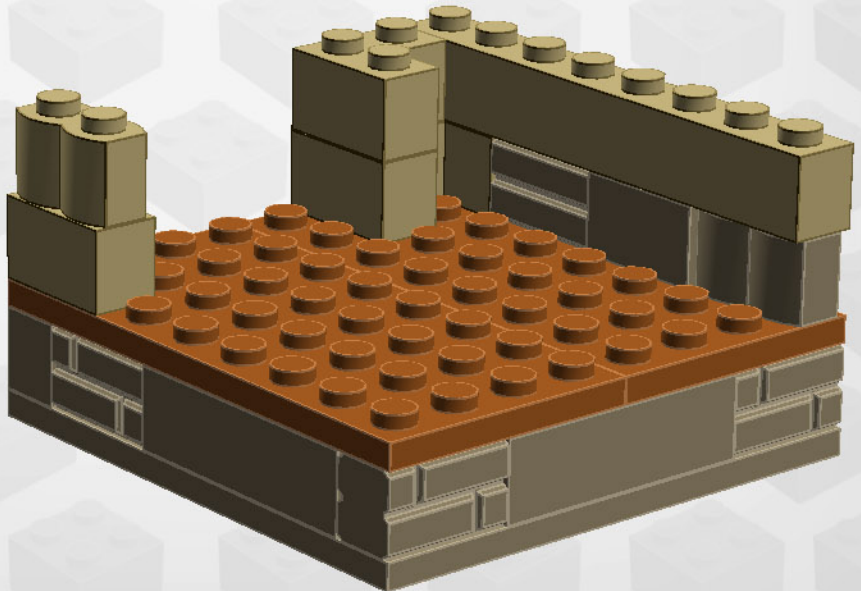

2

3

4

5

6

9

10

11

10

13

14

15

16

17

18

Name	Picture	Part	Color code	#
BOTTLE 1X1X2 M		95228	111 - Tr. Brown	2
BRICK 1X2		3004	138 - Sand Yellow	1
BRICK 1X4		3010	138 - Sand Yellow	4
PLATE 1X2		3023	138 - Sand Yellow	2
PLATE 1X1		3024	138 - Sand Yellow	2
PALISADE BRICK 1X2		30136	138 - Sand Yellow	1
PLATE 8X8		41539	138 - Sand Yellow	1
Profile brick 1x2 single gro.		98283	138 - Sand Yellow	7
PLATE 1X2		3023	151 - Sand Green	6
PLATE 1X1		3024	151 - Sand Green	1
PLATE 1X2		3023	154 - New Dark Red	3
PLATE 1X6		3666	154 - New Dark Red	1
PIE Ø15.83		93568	18 - Nougat, 1 - White	1
MINI LOWER PART		73200	192 - Reddish Brown	1
FLAT TILE 2X2		3068	194 - Medium Stone Grey	1
MINI UPPER PART		76382	Stone Grey, 1 - White, 283 -	1
MINI SPACEGUN W.RIB Ø3.2 SHAFT		95199	199 - Dark Stone Grey	1
MINI UPPER PART		76382	26 - Black, 330 - Olive Green	1
NOSE CONE SMALL 1X1		4589	297 - Warm Gold	1
PLATE 1X1 ROUND		6141	297 - Warm Gold	1
CUP WITHOUT WREATH		6269	297 - Warm Gold	1
PLATE 1X1 ROUND		6141	315 - Silver Metallic	1
GREEDO HEAD		47545	330 - Olive Green	1
MINI LOWER PART		73200	330 - Olive Green	1
PLATE 4X8		3035	38 - Dark Orange	2
FLAT TILE 1X1, ROUND		98138	40 - Transparent	1