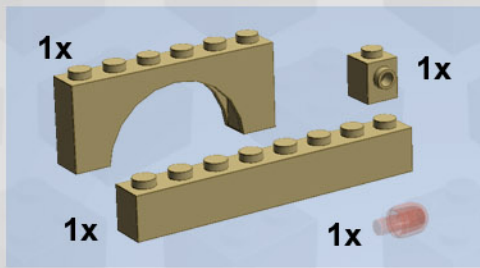

2

3

4

5

6

9

10

11

10

13

14

15

16

17

18

Name	Picture	Part	Color code	#
BOTTLE 1X1X2 M		95228	111 - Tr. Brown	2
BRICK 1X2		3004	138 - Sand Yellow	1
BRICK 1X4		3010	138 - Sand Yellow	4
PLATE 1X2		3023	138 - Sand Yellow	2
PLATE 1X1		3024	138 - Sand Yellow	2
PALISADE BRICK 1X2		30136	138 - Sand Yellow	1
PLATE 8X8		41539	138 - Sand Yellow	1
Profile brick 1x2 single gro.		98283	138 - Sand Yellow	7
PLATE 1X2		3023	151 - Sand Green	6
PLATE 1X1		3024	151 - Sand Green	1
PLATE 1X2		3023	154 - New Dark Red	3
PLATE 1X6		3666	154 - New Dark Red	1
PIE Ø15.83		93568	18 - Nougat, 1 - White	1
MINI LOWER PART		73200	192 - Reddish Brown	1
FLAT TILE 2X2		3068	194 - Medium Stone Grey	1
MINI UPPER PART		76382	Stone Grey, 1 - White, 283 -	1
MINI SPACEGUN W.RIB Ø3.2 SHAFT		95199	199 - Dark Stone Grey	1
MINI UPPER PART		76382	26 - Black, 330 - Olive Green	1
NOSE CONE SMALL 1X1		4589	297 - Warm Gold	1
PLATE 1X1 ROUND		6141	297 - Warm Gold	1
CUP WITHOUT WREATH		6269	297 - Warm Gold	1
PLATE 1X1 ROUND		6141	315 - Silver Metallic	1
GREEDO HEAD		47545	330 - Olive Green	1
MINI LOWER PART		73200	330 - Olive Green	1
PLATE 4X8		3035	38 - Dark Orange	2
FLAT TILE 1X1, ROUND		98138	40 - Transparent	1