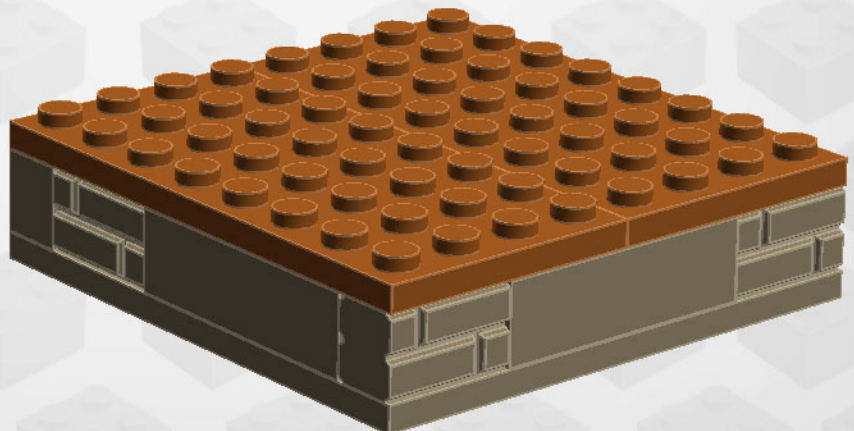

2

3

4

5

6

9

10

11

10

13

14

15

16

17

18

Name	Picture	Part	Color code	#
BOTTLE 1X1X2 M		95228	111 - Tr. Brown	2
BRICK 1X2		3004	138 - Sand Yellow	1
BRICK 1X4		3010	138 - Sand Yellow	4
PLATE 1X2		3023	138 - Sand Yellow	2
PLATE 1X1		3024	138 - Sand Yellow	2
PALISADE BRICK 1X2		30136	138 - Sand Yellow	1
PLATE 8X8		41539	138 - Sand Yellow	1
Profile brick 1x2 single gro.		98283	138 - Sand Yellow	7
PLATE 1X2		3023	151 - Sand Green	6
PLATE 1X1		3024	151 - Sand Green	1
PLATE 1X2		3023	154 - New Dark Red	3
PLATE 1X6		3666	154 - New Dark Red	1
PIE Ø15.83		93568	18 - Nougat, 1 - White	1
MINI LOWER PART		73200	192 - Reddish Brown	1
FLAT TILE 2X2		3068	194 - Medium Stone Grey	1
MINI UPPER PART		76382	Stone Grey, 1 - White, 283 -	1
MINI SPACEGUN W.RIB Ø3.2 SHAFT		95199	199 - Dark Stone Grey	1
MINI UPPER PART		76382	26 - Black, 330 - Olive Green	1
NOSE CONE SMALL 1X1		4589	297 - Warm Gold	1
PLATE 1X1 ROUND		6141	297 - Warm Gold	1
CUP WITHOUT WREATH		6269	297 - Warm Gold	1
PLATE 1X1 ROUND		6141	315 - Silver Metallic	1
GREEDO HEAD		47545	330 - Olive Green	1
MINI LOWER PART		73200	330 - Olive Green	1
PLATE 4X8		3035	38 - Dark Orange	2
FLAT TILE 1X1, ROUND		98138	40 - Transparent	1