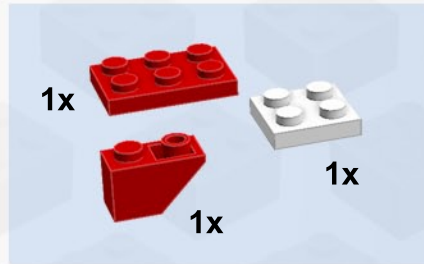

4

5

6

7

8

9

10

11

12

13

14

15

16

17

Brick	Name	Brick	Part	Color code	Quantity
302001	PLATE 2X4		3020	1 - White	1
302201	PLATE 2X2		3022	1 - White	1
302301	PLATE 1X2		3023	1 - White	1
306201	ROUND BRICK 1X1		3062	1 - White	1
614101	PLATE 1X1 ROUND		6141	1 - White	2
6047220	PLATE W. BOW 2X2X2/3		15068	1 - White	1
6029156	FLAT TILE 1X1, ROUND		98138	1 - White	2
6046979	PLATE 2X2X2/3 W. 2. HOR. KNOB		99206	1 - White	1
4211060	BRICK 2X2		3003	199 - Dark Stone Grey	1
4210646	CORNER BRICK 2X2/45° OUTSIDE		3045	199 - Dark Stone Grey	1
4210862	ROOF TILE CORN. INVERT. 2X2/45°		3676	199 - Dark Stone Grey	1
300421	BRICK 1X2		3004	21 - Bright Red	5
300521	BRICK 1X1		3005	21 - Bright Red	1
302121	PLATE 2X3		3021	21 - Bright Red	1
302321	PLATE 1X2		3023	21 - Bright Red	1