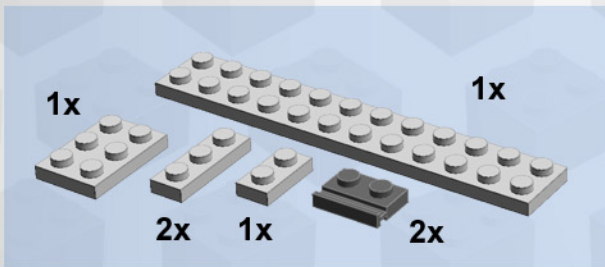

5

6

7

8

9

10

11

12

Genom ett samarbete mellan LEGO och Swebrick så har denna unika konstruktion av Åhlens CITY huset möjliggjorts. Modellen består av mer än 15.000 bitar och över 100 minifigurer och det tog totalt 225 timmar för 24 personer inom Swebrick att designa, planera och färdigställa modellen..