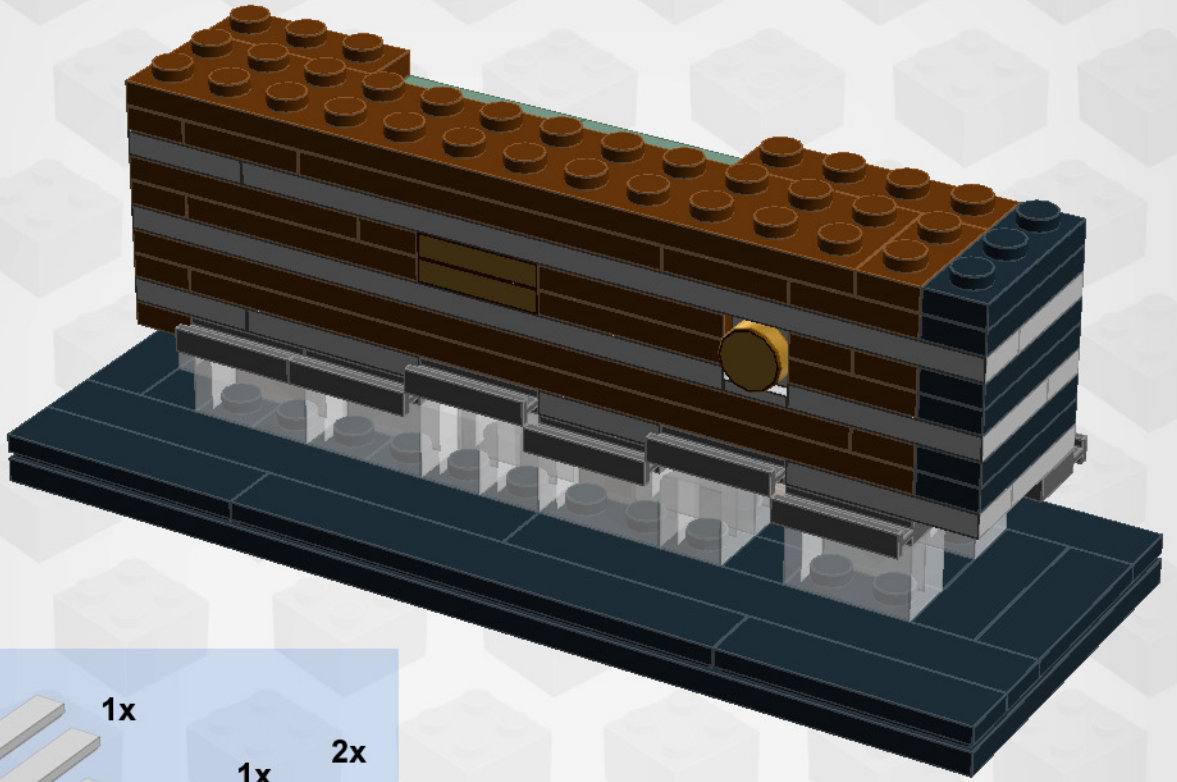

13

14

15

16

17

18

19

20

Genom ett samarbete mellan LEGO och Swebrick så har denna unika konstruktion av Åhlens CITY huset möjliggjorts. Modellen består av mer än 15.000 bitar och över 100 minifigurer och det tog totalt 225 timmar för 24 personer inom Swebrick att designa, planera och färdigställa modellen..