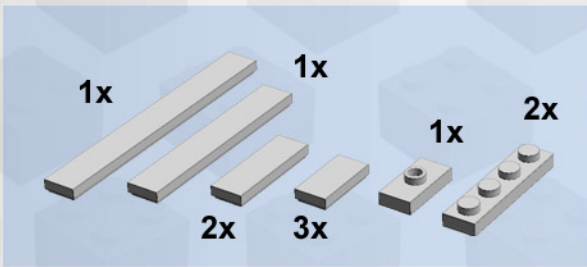

13

14

15

16

17

18

19

20

Genom ett samarbete mellan LEGO och Swebrick så har denna unika konstruktion av Åhlens CITY huset möjliggjorts. Modellen består av mer än 15.000 bitar och över 100 minifigurer och det tog totalt 225 timmar för 24 personer inom Swebrick att designa, planera och färdigställa modellen..