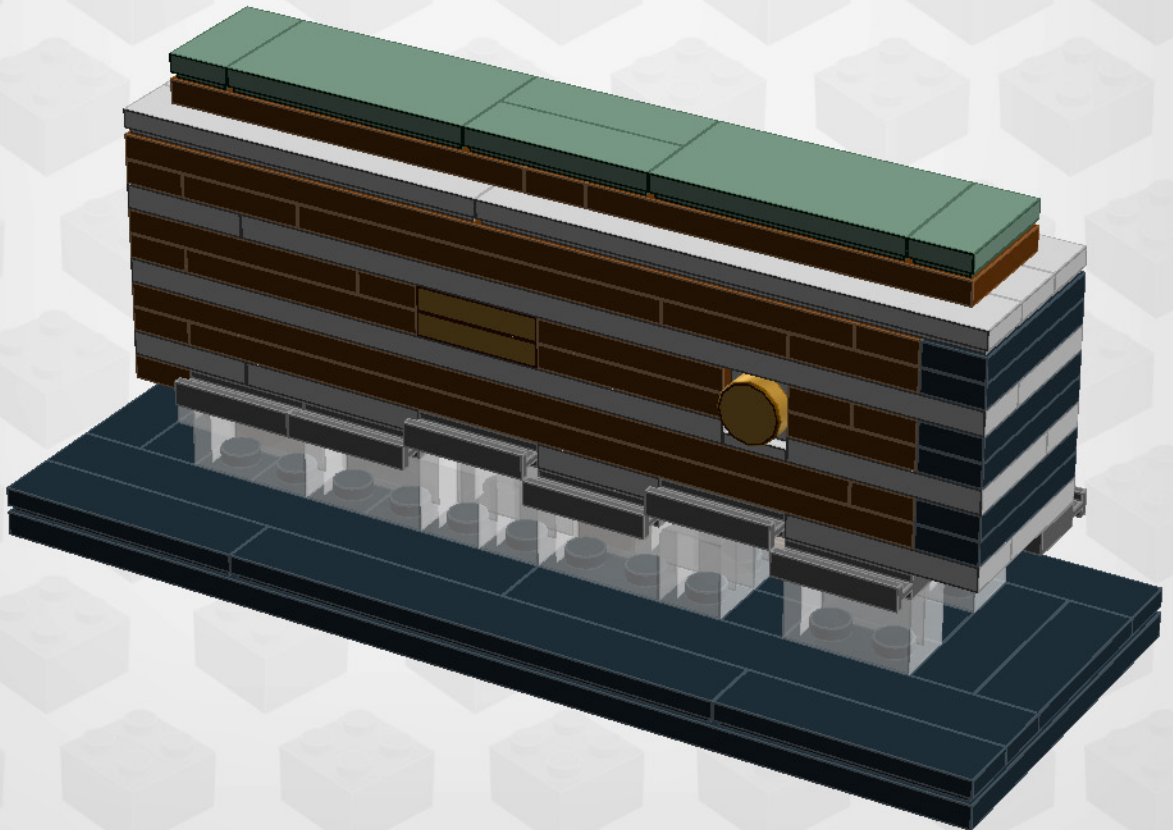

13

14

15

16

17

18

19

20

Genom ett samarbete mellan LEGO och Swebrick så har denna unika konstruktion av Åhlens CITY huset möjliggjorts. Modellen består av mer än 15.000 bitar och över 100 minifigurer och det tog totalt 225 timmar för 24 personer inom Swebrick att designa, planera och färdigställa modellen..