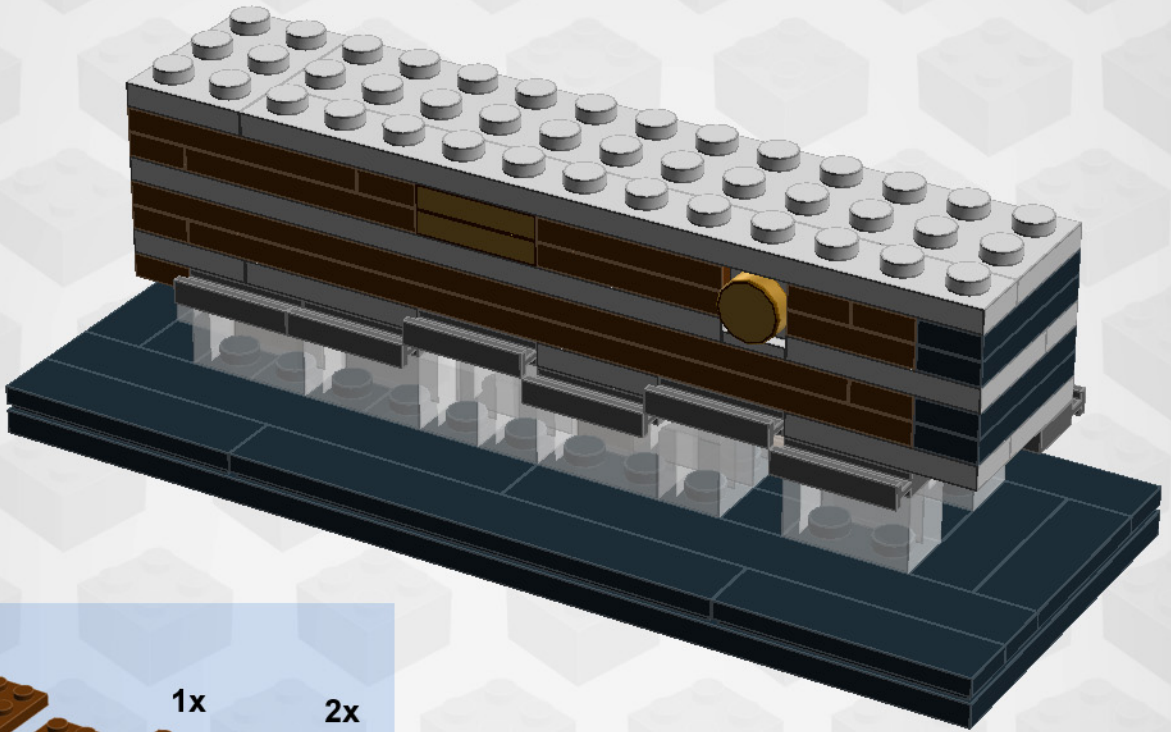

13

14

15

16

17

18

19

20

Genom ett samarbete mellan LEGO och Swebrick så har denna unika konstruktion av Åhlens CITY huset möjliggjorts. Modellen består av mer än 15.000 bitar och över 100 minifigurer och det tog totalt 225 timmar för 24 personer inom Swebrick att designa, planera och färdigställa modellen..