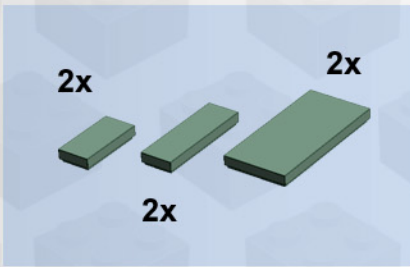

13

14

15

16

17

18

19

20

Genom ett samarbete mellan LEGO och Swebrick så har denna unika konstruktion av Åhlens CITY huset möjliggjorts. Modellen består av mer än 15.000 bitar och över 100 minifigurer och det tog totalt 225 timmar för 24 personer inom Swebrick att designa, planera och färdigställa modellen..