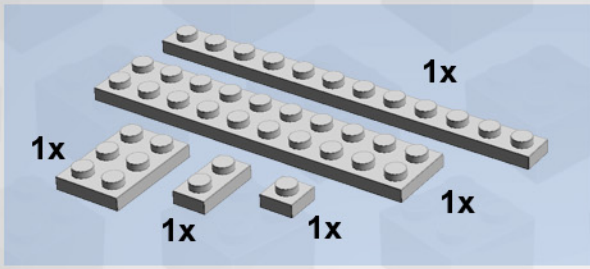

5

6

7

8

9

10

11

12

Genom ett samarbete mellan LEGO och Swebrick så har denna unika konstruktion av Åhlens CITY huset möjliggjorts. Modellen består av mer än 15.000 bitar och över 100 minifigurer och det tog totalt 225 timmar för 24 personer inom Swebrick att designa, planera och färdigställa modellen..