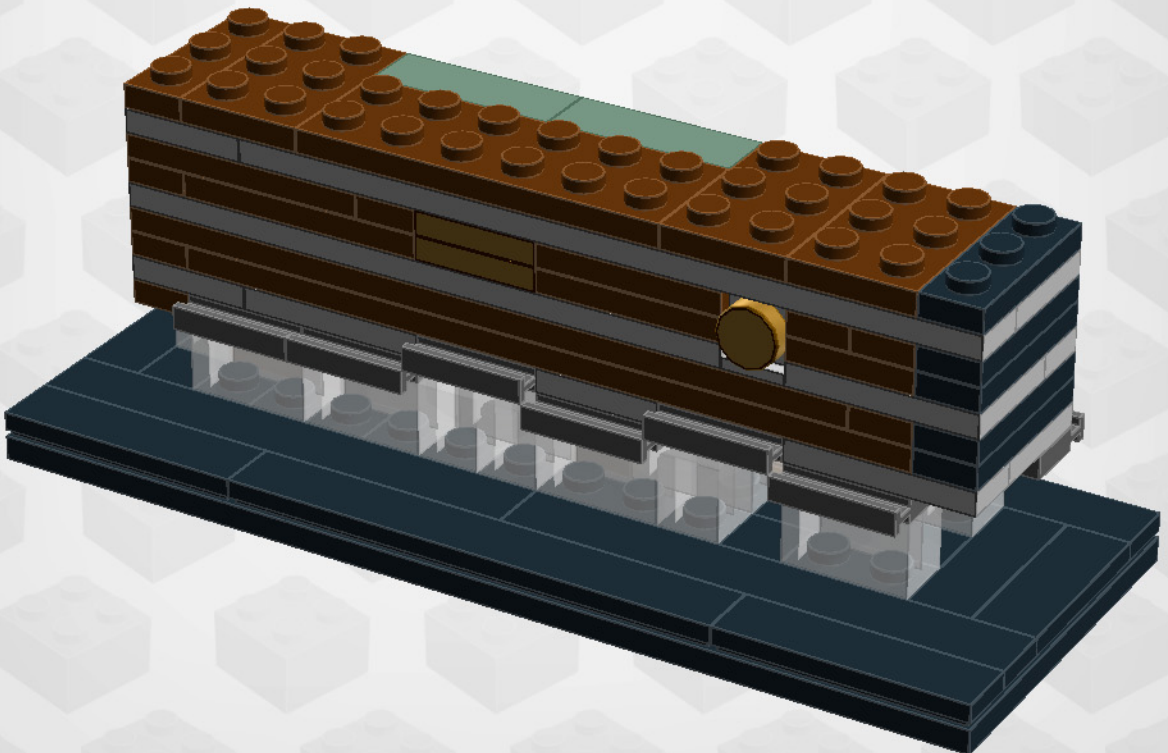

13

14

15

16

17

18

19

20

Genom ett samarbete mellan LEGO och Swebrick så har denna unika konstruktion av Åhlens CITY huset möjliggjorts. Modellen består av mer än 15.000 bitar och över 100 minifigurer och det tog totalt 225 timmar för 24 personer inom Swebrick att designa, planera och färdigställa modellen..