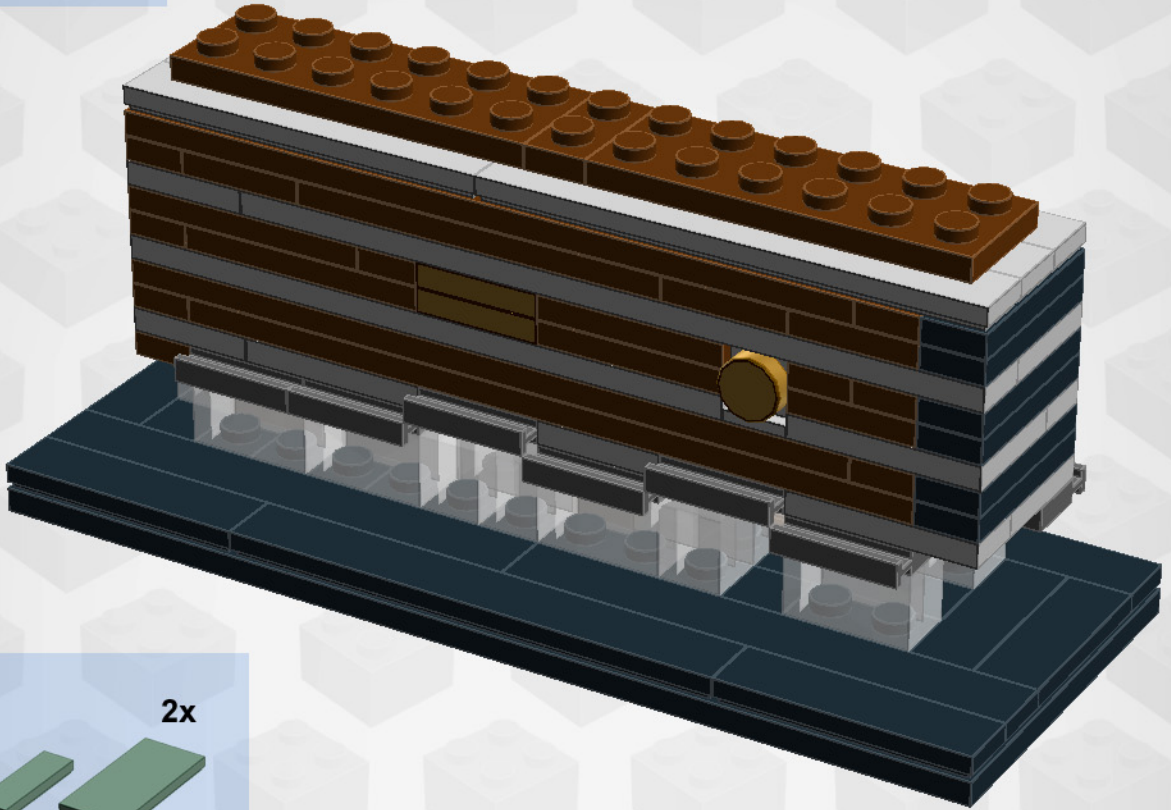

13

14

15

16

17

18

19

20

Genom ett samarbete mellan LEGO och Swebrick så har denna unika konstruktion av Åhlens CITY huset möjliggjorts. Modellen består av mer än 15.000 bitar och över 100 minifigurer och det tog totalt 225 timmar för 24 personer inom Swebrick att designa, planera och färdigställa modellen..