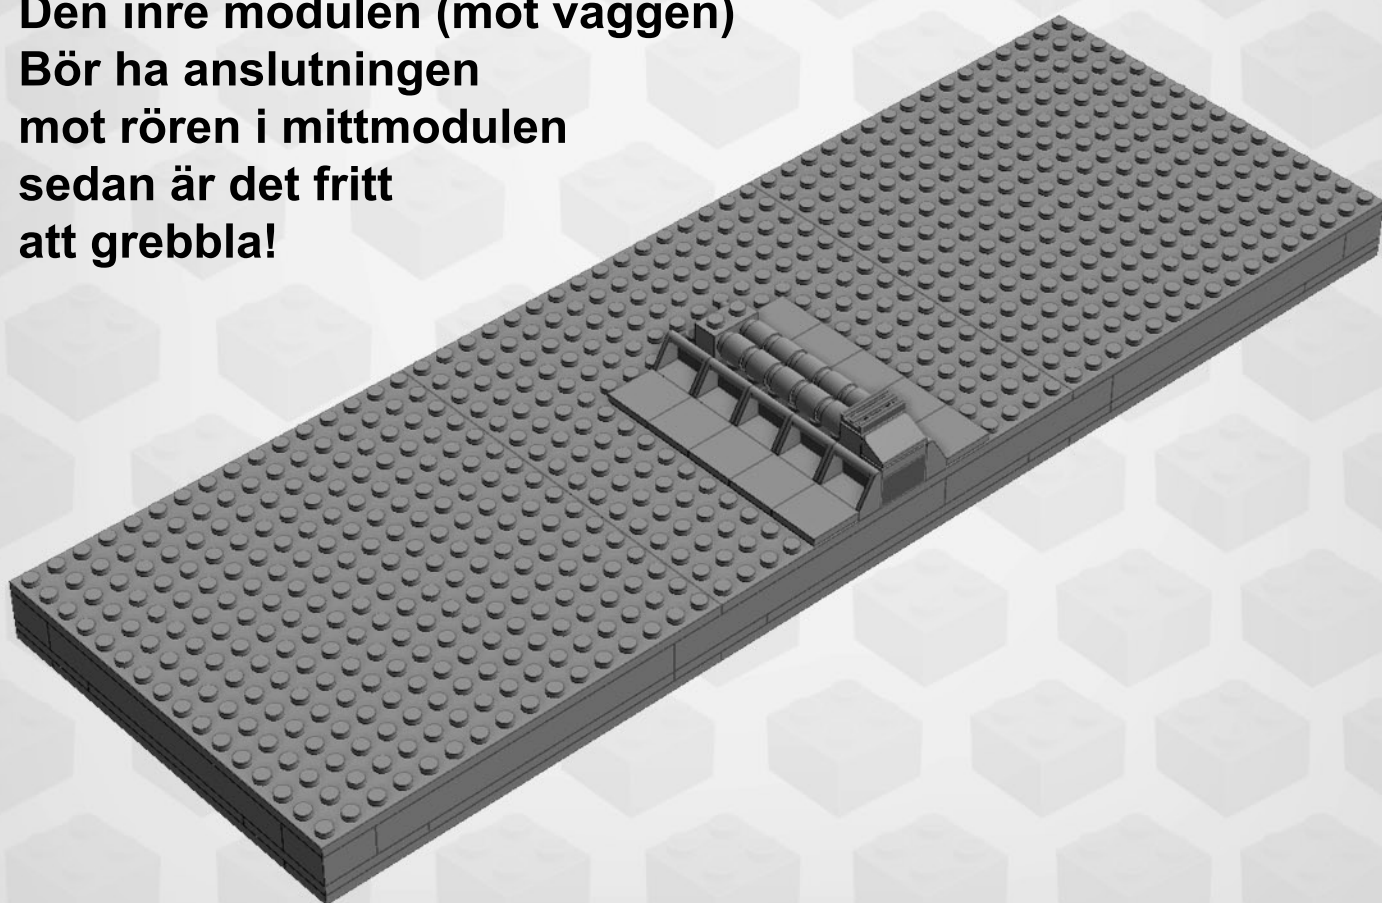

18

19

20

21

**Den inre modulen (mot väggen)
Bör ha anslutningen
mot rören i mittmodulen
sedan är det fritt
att grebbla!**

6x (2x16)

4x (4x4)

22