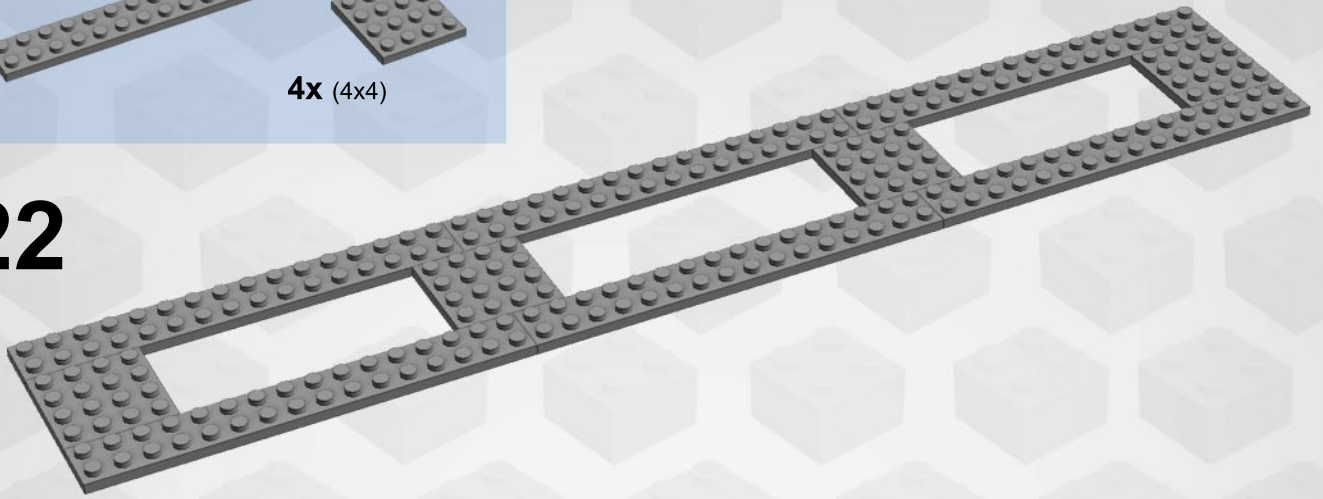

18

19

20

21

**Den inre modulen (mot väggen)
Bör ha anslutningen
mot rören i mittmodulen
sedan är det fritt
att grebbla!**

6x (2x16)

4x (4x4)

22