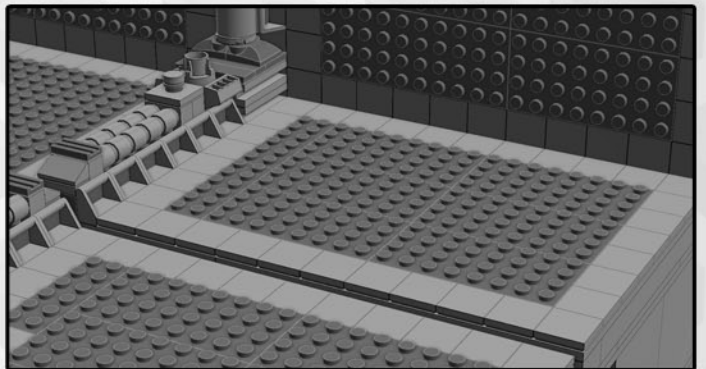

Grebling Space