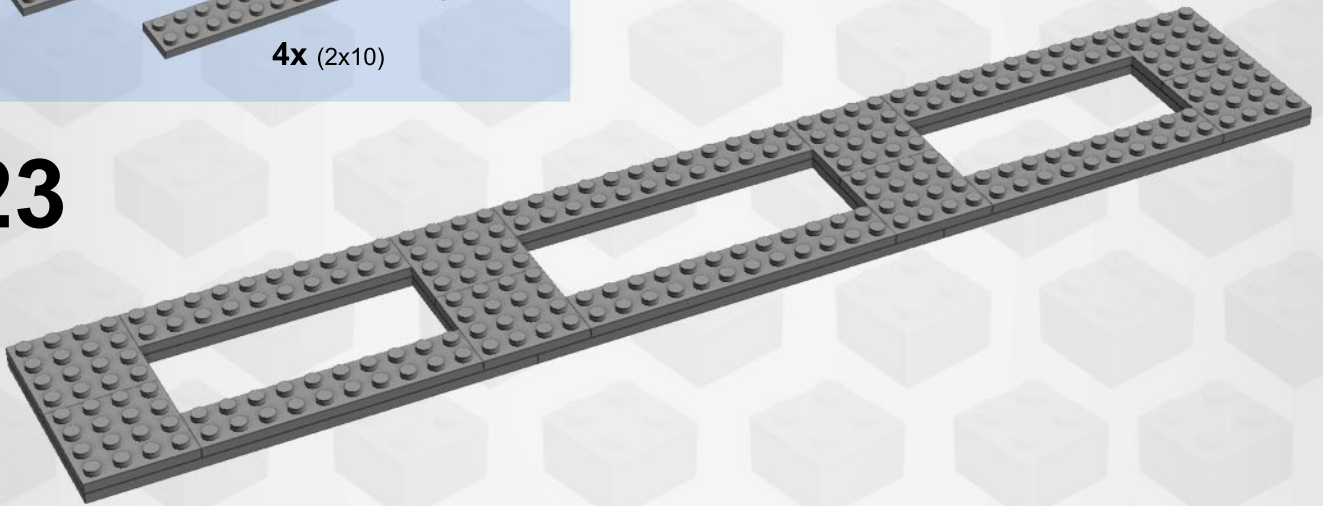

2x (2x12)

8x (4x4)

4x (2x10)

23