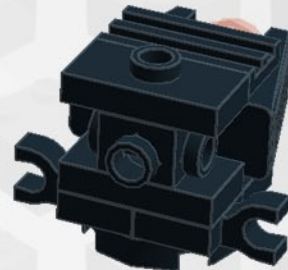

3

4

5

6

7

2x

8

9

10

11

Brick	Name		Part	Color code	Quantity
4520320	3 w.arch w.knob and shaft ø3.2		61184	194 - Medium Stone Grey	4
241226	RADIATOR GRILLE 1X2		2412	26 - Black	4
302126	PLATE 2X3		3021	26 - Black	6
362326	PLATE 1X3		3623	26 - Black	4
371026	PLATE 1X4		3710	26 - Black	2
379426	PLATE 1X2 W. 1 KNOB		3794	26 - Black	3
403226	PLATE 2X2 ROUND		4032	26 - Black	1
4529236	NOSE CONE SMALL 1X1		4589	26 - Black	2
4523339	MOTOR 1X2X2/3		4595	26 - Black	1
474026	SATELLITE DISH Ø16		4740	26 - Black	1
614126	PLATE 1X1 ROUND		6141	26 - Black	1
4160869	RIGHT PLATE 2X4 W/ANGLE		41769	26 - Black	4
4161332	LEFT PLATE 2X4 W/ANGLE		41770	26 - Black	4
4180508	RIGHT PLATE 2X3 W/ANGLE		43722	26 - Black	2
4180536	LEFT PLATE 2X3 W/ANGLE		43723	26 - Black	2
4180087	PARABOLIC REFLECTOR Ø24X6,4		43898	26 - Black	2
601926	PLATE 1X1 W/HOLDER VERTICAL		61252	26 - Black	2
4541191	ROOF TILE W. LATTICE 1X2X2/3		61409	26 - Black	2
4571146	PLATE 3X4 WITH 4 KNOBS		88646	26 - Black	4
4657615	SATELLITE DISH Ø16		4740	40 - Transparent	1
618841	NOSE CONE SMALL 1X1		4589	41 - Tr. Red	2
3005741	PLATE 1X1 ROUND		6141	41 - Tr. Red	1