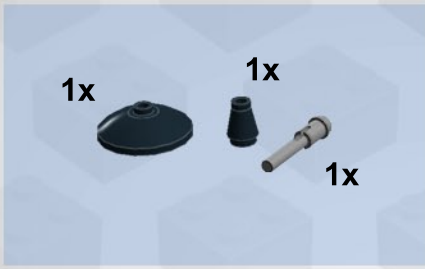

3

4

5

6

7

2x

8

9

10

11

Brick	Name		Part	Color code	Quantity
4520320	3 w.arch w.knob and shaft ø3.2		61184	194 - Medium Stone Grey	4
241226	RADIATOR GRILLE 1X2		2412	26 - Black	4
302126	PLATE 2X3		3021	26 - Black	6
362326	PLATE 1X3		3623	26 - Black	4
371026	PLATE 1X4		3710	26 - Black	2
379426	PLATE 1X2 W. 1 KNOB		3794	26 - Black	3
403226	PLATE 2X2 ROUND		4032	26 - Black	1
4529236	NOSE CONE SMALL 1X1		4589	26 - Black	2
4523339	MOTOR 1X2X2/3		4595	26 - Black	1
474026	SATELLITE DISH Ø16		4740	26 - Black	1
614126	PLATE 1X1 ROUND		6141	26 - Black	1
4160869	RIGHT PLATE 2X4 W/ANGLE		41769	26 - Black	4
4161332	LEFT PLATE 2X4 W/ANGLE		41770	26 - Black	4
4180508	RIGHT PLATE 2X3 W/ANGLE		43722	26 - Black	2
4180536	LEFT PLATE 2X3 W/ANGLE		43723	26 - Black	2
4180087	PARABOLIC REFLECTOR Ø24X6,4		43898	26 - Black	2
601926	PLATE 1X1 W/HOLDER VERTICAL		61252	26 - Black	2
4541191	ROOF TILE W. LATTICE 1X2X2/3		61409	26 - Black	2
4571146	PLATE 3X4 WITH 4 KNOBS		88646	26 - Black	4
4657615	SATELLITE DISH Ø16		4740	40 - Transparent	1
618841	NOSE CONE SMALL 1X1		4589	41 - Tr. Red	2
3005741	PLATE 1X1 ROUND		6141	41 - Tr. Red	1