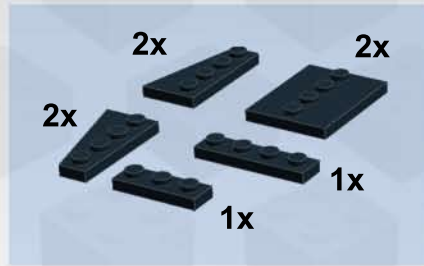

3

4

5

6

7

2x

8

9

10

11

Brick	Name		Part	Color code	Quantity
4520320	3 w.arch w.knob and shaft ø3.2		61184	194 - Medium Stone Grey	4
241226	RADIATOR GRILLE 1X2		2412	26 - Black	4
302126	PLATE 2X3		3021	26 - Black	6
362326	PLATE 1X3		3623	26 - Black	4
371026	PLATE 1X4		3710	26 - Black	2
379426	PLATE 1X2 W. 1 KNOB		3794	26 - Black	3
403226	PLATE 2X2 ROUND		4032	26 - Black	1
4529236	NOSE CONE SMALL 1X1		4589	26 - Black	2
4523339	MOTOR 1X2X2/3		4595	26 - Black	1
474026	SATELLITE DISH Ø16		4740	26 - Black	1
614126	PLATE 1X1 ROUND		6141	26 - Black	1
4160869	RIGHT PLATE 2X4 W/ANGLE		41769	26 - Black	4
4161332	LEFT PLATE 2X4 W/ANGLE		41770	26 - Black	4
4180508	RIGHT PLATE 2X3 W/ANGLE		43722	26 - Black	2
4180536	LEFT PLATE 2X3 W/ANGLE		43723	26 - Black	2
4180087	PARABOLIC REFLECTOR Ø24X6,4		43898	26 - Black	2
601926	PLATE 1X1 W/HOLDER VERTICAL		61252	26 - Black	2
4541191	ROOF TILE W. LATTICE 1X2X2/3		61409	26 - Black	2
4571146	PLATE 3X4 WITH 4 KNOBS		88646	26 - Black	4
4657615	SATELLITE DISH Ø16		4740	40 - Transparent	1
618841	NOSE CONE SMALL 1X1		4589	41 - Tr. Red	2
3005741	PLATE 1X1 ROUND		6141	41 - Tr. Red	1